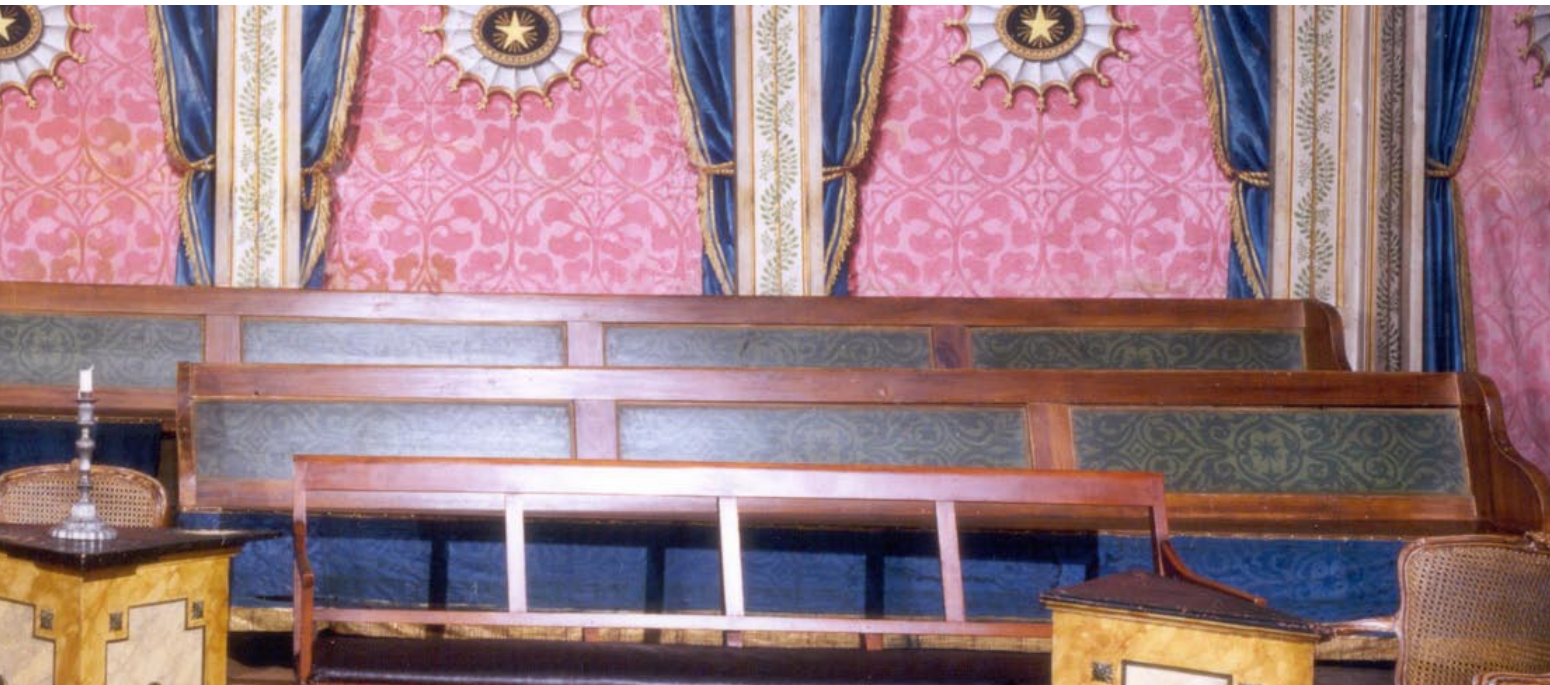

## «Generalversammlung ICOMOS Schweiz 2008»

Programm • La Chaux-de-Fonds NE • 25. - 26. April 2008

«Vendredi 25 avril 2008 / Freitag, 25. April 2008»

- 14:15 Assemblée annuelle / Generalversammlung  
Loge maçonnique de l'Amitié, rue de la Loge 8  
(parc du Musée international d'horlogerie)
- 15:15 Pause
- 15:30 Visite du chantier de restauration du temple de la loge maçonnique  
sous la conduite de P. Debrot, architecte,  
M. et E. Muttner, conservateurs-restaurateurs
- 17:30 Visite du théâtre L'Heure Bleue  
sous la conduite de P. Minder, architecte,  
M. Stähli, conservateur-restaurateur
- 18:30 Apéritif au théâtre
- 19:30 Dîner  
Brasserie de l'Ancien Manège, rue du Manège 19-21