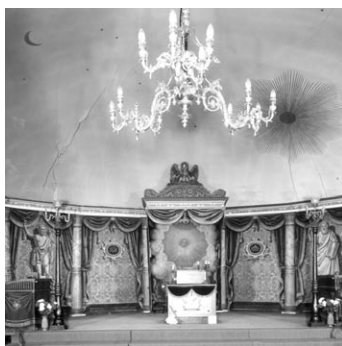

«Vendredi 25 avril 2008 / Freitag, 25. April 2008»

1. 14:15 Assemblée annuelle / Generalversammlung
   Loge maçonnique de l'Amitié, rue de la Loge 8
   (parc du Musée international d'horlogerie)
2. 15:15 Pause
3. 15:30 Visite du chantier de restauration du temple de la loge maçonnique
   sous la conduite de P. Debrot, architecte,
   M. et E. Muttner, conservateurs-restaurateurs
4. 17:30 Visite du théâtre L'Heure Bleue
   sous la conduite de P. Minder, architecte,
   M. Stähli, conservateur-restaurateur
5. 18:30 Apéritif au théâtre
6. 19:30 Dîner
   Brasserie de l'Ancien Manège, rue du Manège 19-21

Menu 1

- asperges vertes poêlées au vinaigre de Xérès et Parmesan
- rôti neuchâtelois, pommes rissolées maison et légumes frais
- chaud-froid de petits fruits et glace vanille

Menu 2 (végétarien / vegetarisch)

- asperges vertes poêlées au vinaigre de Xérès et Parmesan
- steak de tofu, pommes rissolées maison et légumes frais
- chaud-froid de petits fruits et glace vanille